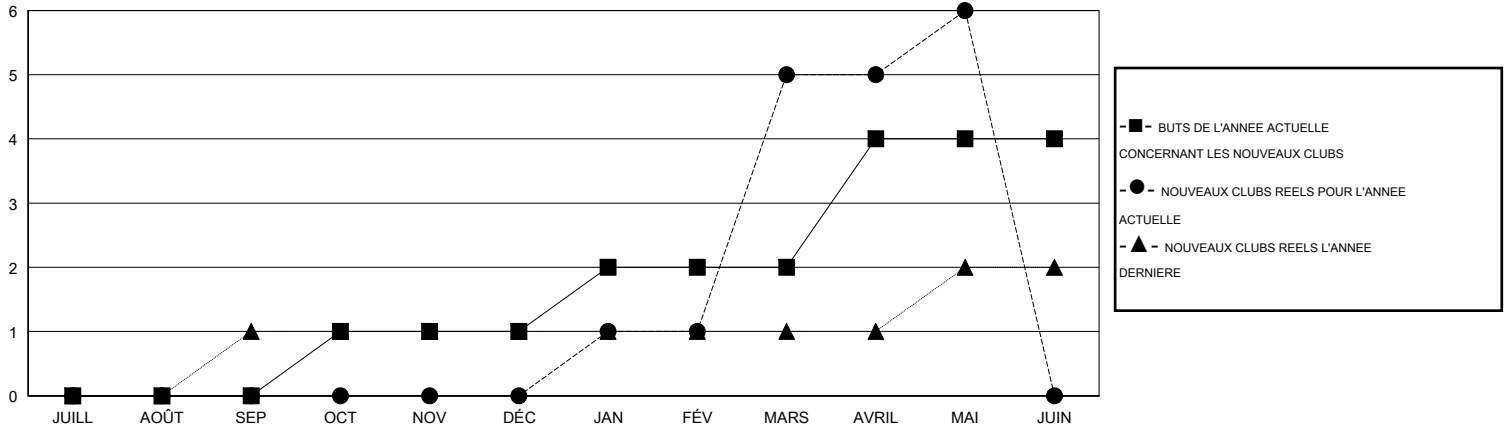

MONTHLY MEMBERSHIP PROGRESS REPORT

District 124

Results as of: 5/31/2016

GMT: MIKLOS HORVATH

LIEU ROMANIA

RC EME 4

Clubs					Membres				
RESULTATS POUR 2015-2016					RESULTATS POUR 2015-2016				
TRIMESTRE	BUT CONCERNANT LES NOUVEAUX CLUBS	NOUVEAUX CLUBS	CLUBS ANNULÉS	GAIN NET/PERTE NETTE	TRIMESTRE	BUT CONCERNANT LES NOUVEAUX MEMBRES	MEMBRES FONDATEURS ET NOUVEAUX AJOUTÉS	MEMBRES RADIÉS	GAIN NET/PERTE NETTE
JUILL/AOÛT/SEP	0	0	1	-1	JUILL/AOÛT/SEP	0	43	38	5
OCT/NOV/DÉC	1	0	0	0	OCT/NOV/DÉC	-5	13	47	-34
JAN/FÉV/MARS	1	5	0	5	JAN/FÉV/MARS	10	145	34	111
AVRIL/MAI/JUIN	2	1	0	1	AVRIL/MAI/JUIN	0	36	15	21

BUTS ET NOUVEAUX CLUBS REELS - CUMULATIF

BUTS ET MEMBRES REELS - CUMULATIF

CLUBS RADIÉS: 1	42 CLUBS OF 63 ONT AJOUTE 1 OU PLUSIEURS NOUVEAUX MEMBRES	<u>DISTRIBUTION PAR SEXE</u>
		HOMME 760 (58.87%)
		FEMME 531 (41.13%)
<u>MEMBRES RADIÉS</u>		
DECEDE 1	CLIQUER ICI POUR AVOIR LES DONNEES DE L'EVALUATION DE SANTE	MEMBRES D'UNITE FAMILIALE 141
CLUB ANNULE 11		CHEF DE FAMILLE 69
AUTRE 122		N'EST PAS CHEF DE FAMILLE 72
TOTAL 134		