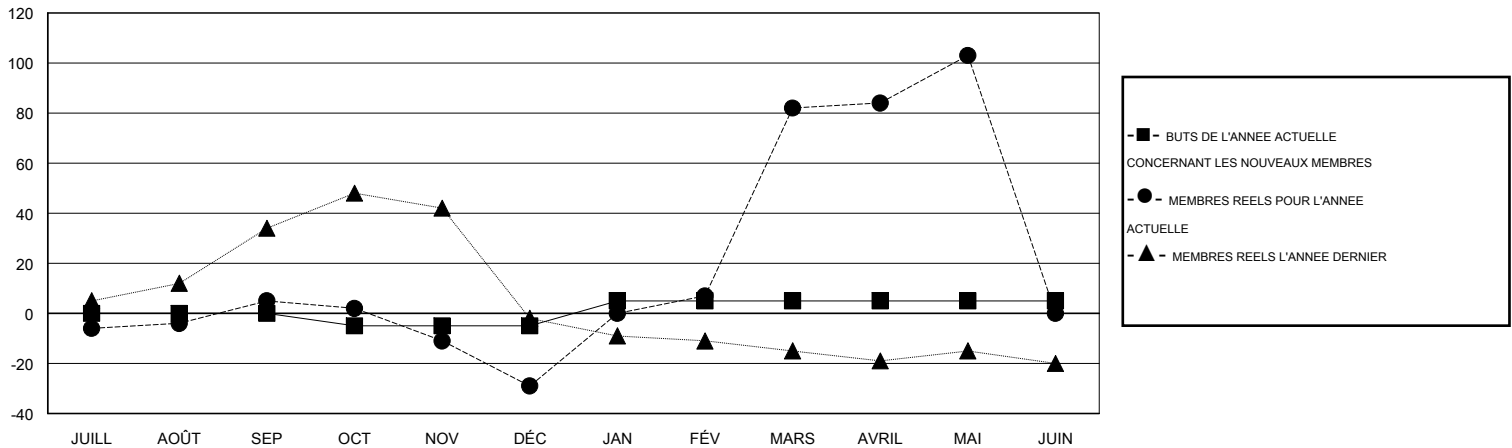

BUTS ET MEMBRES REELS - CUMULATIF

CLUBS RADIÉS: 1	42 CLUBS OF 63 ONT AJOUTE 1 OU PLUSIEURS NOUVEAUX MEMBRES	<u>DISTRIBUTION PAR SEXE</u>
		HOMME 760 (58.87%)
		FEMME 531 (41.13%)
<u>MEMBRES RADIÉS</u>		
DECEDE 1	CLIQUER ICI POUR AVOIR LES DONNEES DE L'EVALUATION DE SANTE	MEMBRES D'UNITE FAMILIALE 141
CLUB ANNULE 11		CHEF DE FAMILLE 69
AUTRE 122		N'EST PAS CHEF DE FAMILLE 72
TOTAL 134